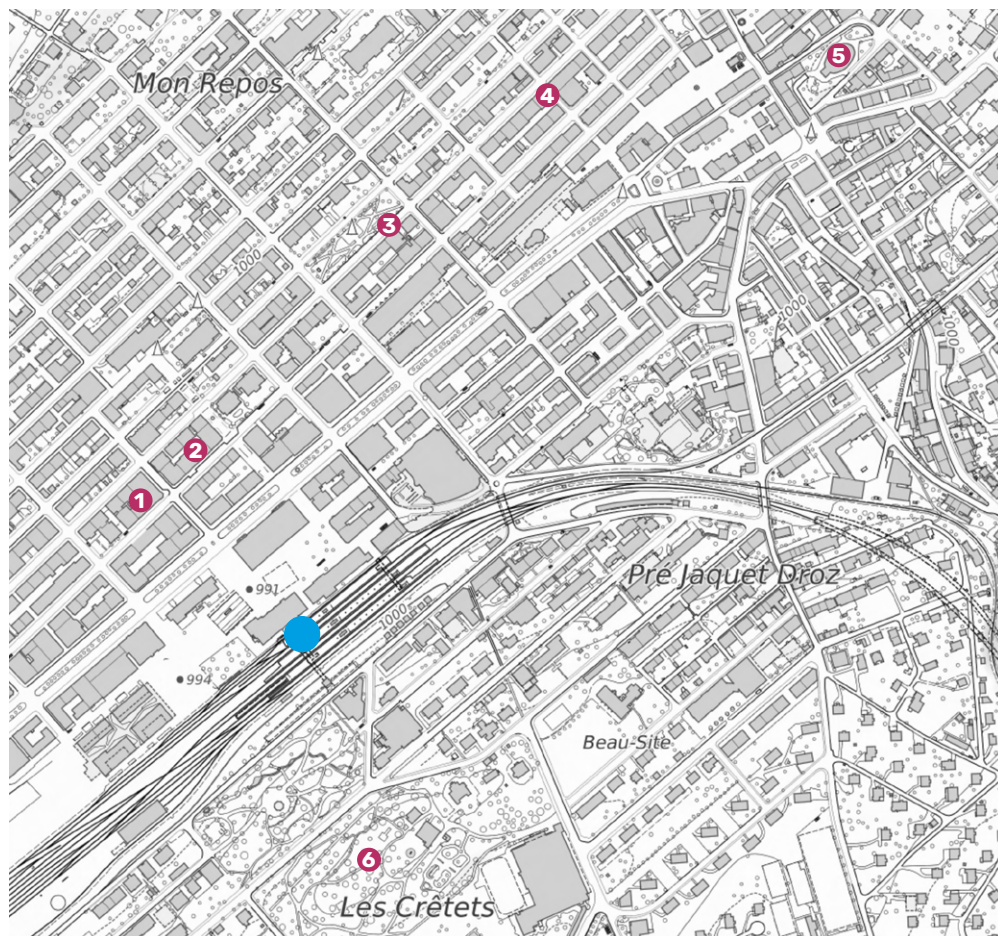

PLAN DU FESTIVAL

1. **Maison du Peuple** - rue de la Serre 68
2. **Club 44** - rue de la Serre 64
3. **Escape Now** - rue du Parc 31
4. **Exit Locus** - rue du Parc 11
5. **Grand-Temple** - rue de la Cure
6. **Parc Gallet**

• Gare

SAVE THE DATE

LudESCO
14ème ÉDITION

★

Réservez déjà les dates de la
14ème édition de LudESCO,
du 17 au 19 mars 2023!