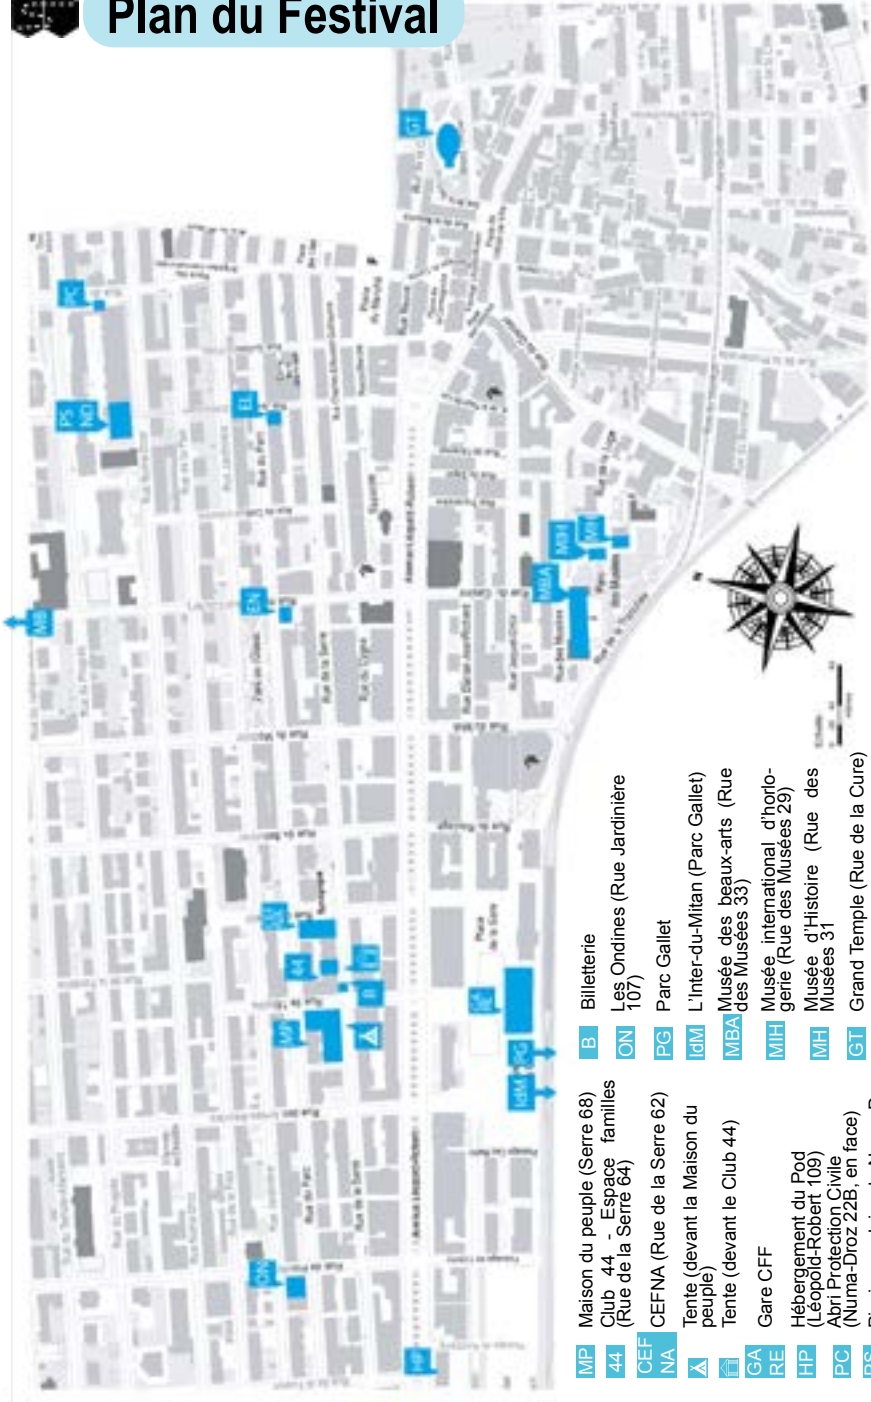

Plan du Festival

- **MP** Maison du peuple (Serre 68)
- **44** Club 44 - Espace familles (Rue de la Serre 64)
- **CEF** CEFNA (Rue de la Serre 62)
- **NA** Tente (devant la Maison du peuple)
- **A** Tente (devant le Club 44)
- **GA** Gare CFF
- **RE** Hébergement du Pod (Leopold-Robert 109)
- **HP** Abri Protection Civile (Numa-Droz 22B, en face)
- **PC** Piscine scolaire de Numa-Droz (Rue du Progrès 29)
- **PS** Maison blanche (Chemin de Pouillerez 12)
- **ND** B
- **MB** Billetterie
- **ON** Les Ondines (Rue Jardinière 107)
- **PG** Parc Gallet
- **IdM** L'Inter-du-Mitan (Parc Gallet)
- **MBA** Musée des beaux-arts (Rue des Musées 33)
- **MIH** Musée international d'horlogerie (Rue des Musées 29)
- **MH** Musée d'Histoire (Rue des Musées 31)
- **GT** Grand Temple (Rue de la Cure)
- **EL** Exit Locus (Rue du Parc 11)
- **EN** Escape Now (Rue du Parc 31)